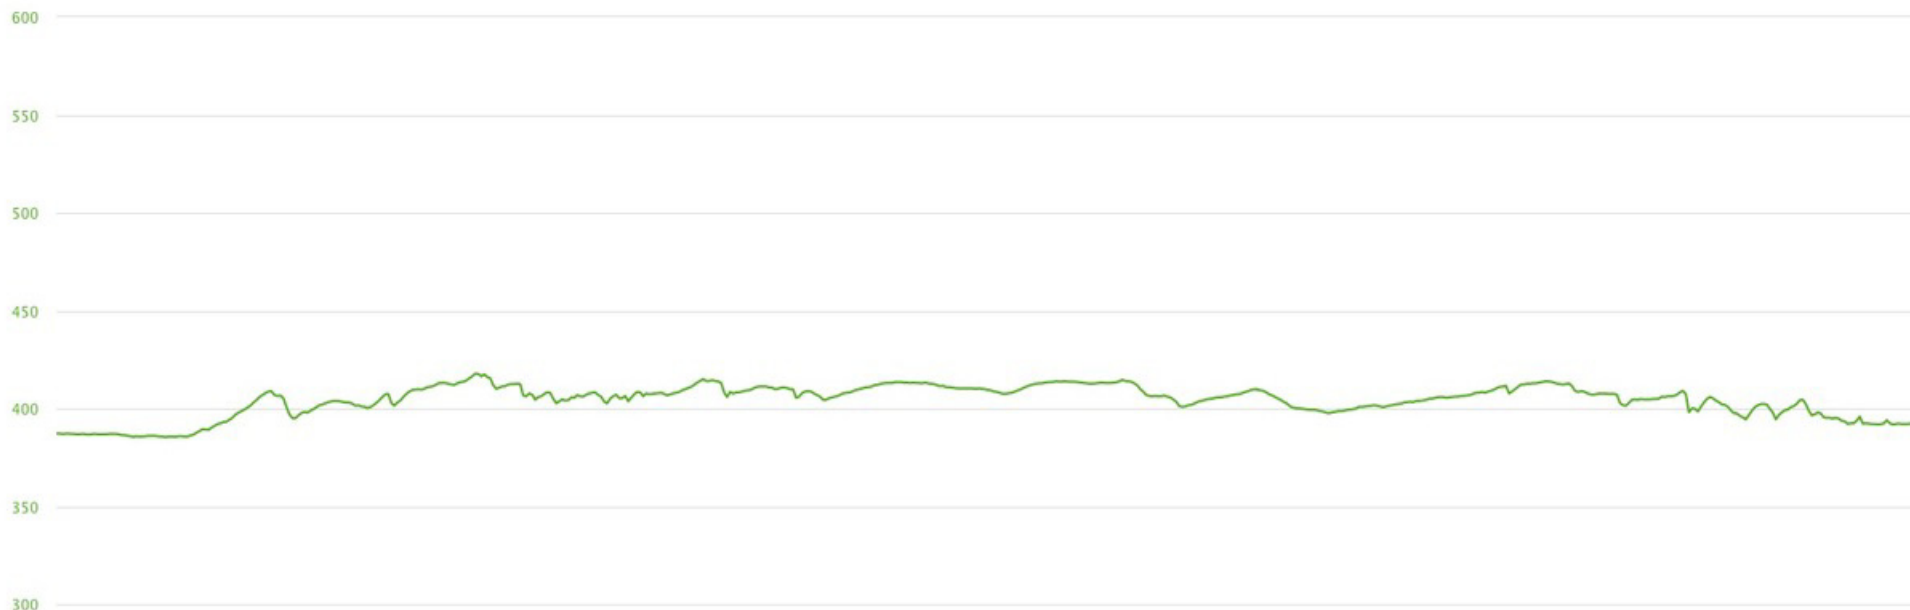

Banprofil

Banans längd: 10 km

Lägsta punkt (Rymmarstadion): 386 m ö h

Högsta punkt: 418 m ö h

Längsta stigning: 23 m (den första från start)